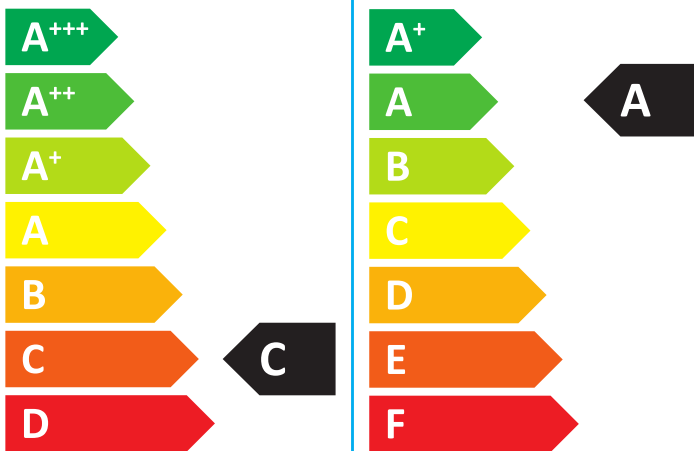

ENERG
енергия · ενεργεια

JUNKERS

Cerastar
ZWR 18-7 KE 23
7736900319

46dB

18
kW

Cerastar

ZWR 18-7 KE 23

7736900319

Údaje vyhovují požadavkům nařízení (EU) 811/2013 a (EU) 813/2013.

Údaje o výrobku	Symbol	Jednotka	7736900319
Deklarovaný zátěžový profil			S
Třída energetické účinnosti			C
Třída energetické účinnosti ohřevu vody			A
Jmenovitý tepelný výkon	Prated	kW	18
Roční spotřeba energie (průměrné klimatické podmínky)	Q_{HE}	kWh	-
Roční spotřeba energie	Q_{HE}	GJ	44
Roční spotřeba elektrické energie	AEC	kWh	27
Roční spotřeba paliva	AFC	GJ	4
Sezonní energetická účinnost vytápění	η_s	%	77
Energetická účinnost ohřevu vody	η_{wh}	%	43
Hladina akustického výkonu ve vnitřním prostředí	L_{WA}	dB	46
Údaj o schopnosti provozu mimo špičku			ne
Zvláštní opatření, která je nutné přijmout při montáži, instalaci nebo údržbě (lze-li použít)	viz technická dokumentace		
Kondenzační kotel			ne
Nízkoteplotní kotel			ne
Kotel typu B1			ano
Kogenerační ohřívač vnitřních prostorů			ne
Kombinovaný ohřívač			ano
Užitečný tepelný výkon			
Při jmenovitém tepelném výkonu a ve vysokoteplotním režimu	P_4	kW	18,2
Při 30 % jmenovitého tepelného výkonu a v nízkoteplotním režimu	P_1	kW	5,4
Účinnost			
Při jmenovitém tepelném výkonu a ve vysokoteplotním režimu	η_4	%	81,1
Při 30 % jmenovitého tepelného výkonu a v nízkoteplotním režimu	η_1	%	81,0
Spotřeba pomocné elektrické energie			
Při plném zatížení	e_{lmax}	kW	0,020
Při částečném zatížení	e_{lmin}	kW	0,019
V pohotovostním režimu	P_{SB}	kW	0,007
Další položky			
Tepelná ztráta v pohotovostním režimu	P_{stby}	kW	0,177
Spotřeba energie zapalovacího hořáku	P_{ign}	kW	-
Emise oxidů dusíku (pouze pro plyn nebo olej)	NO_x	mg/kWh	22
Dodatečné údaje pro kombinované ohřívače			
Denní spotřeba elektrické energie (průměrné klimatické podmínky)	Q_{elec}	kWh	0,124
Denní spotřeba paliva	Q_{fuel}	kWh	4,524