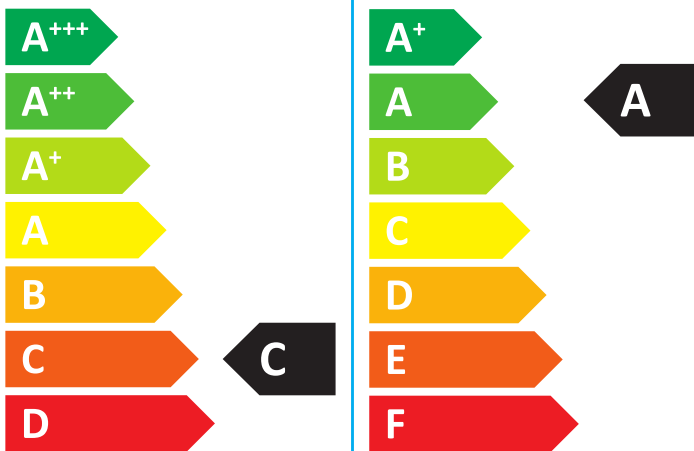

ENERG
енергия · ενεργεια

JUNKERS

Cerastar
ZWR 18-7 KE 23
7736900319

46dB

18
kW

Cerastar

ZWR 18-7 KE 23

7736900319

Údaje vyhovují požadavkům nařízení (EU) 811/2013 a (EU) 813/2013.

Údaje o výrobku	Symbol	Jednotka	7736900319
Deklarovaný zátěžový profil			S
Třída energetické účinnosti			C
Třída energetické účinnosti ohřevu vody			A
Jmenovitý tepelný výkon	Prated	kW	18
Roční spotřeba energie (průměrné klimatické podmínky)	Q_{HE}	kWh	-
Roční spotřeba energie	Q_{HE}	GJ	44
Roční spotřeba elektrické energie	AEC	kWh	27
Roční spotřeba paliva	AFC	GJ	4
Sezonní energetická účinnost vytápění	η_s	%	77
Energetická účinnost ohřevu vody	η_{wh}	%	43
Hladina akustického výkonu ve vnitřním prostředí	L_{WA}	dB	46
Údaj o schopnosti provozu mimo špičku			ne
Zvláštní opatření, která je nutné přijmout při montáži, instalaci nebo údržbě (lze-li použít)	viz technická dokumentace		
Kondenzační kotel			ne
Nízkoteplotní kotel			ne
Kotel typu B1			ano
Kogenerační ohříváč vnitřních prostorů			ne
Kombinovaný ohříváč			ano
Užitečný tepelný výkon			
Při jmenovitém tepelném výkonu a ve vysokoteplotním režimu	P_4	kW	18,2
Při 30 % jmenovitého tepelného výkonu a v nízkoteplotním režimu	P_1	kW	5,4
Účinnost			
Při jmenovitém tepelném výkonu a ve vysokoteplotním režimu	η_4	%	81,1
Při 30 % jmenovitého tepelného výkonu a v nízkoteplotním režimu	η_1	%	81,0
Spotřeba pomocné elektrické energie			
Při plném zatížení	e_{lmax}	kW	0,020
Při částečném zatížení	e_{lmin}	kW	0,019
V pohotovostním režimu	P_{SB}	kW	0,007
Další položky			
Tepelná ztráta v pohotovostním režimu	P_{stby}	kW	0,177
Spotřeba energie zapalovacího hořáku	P_{ign}	kW	-
Emise oxidů dusíku (pouze pro plyn nebo olej)	NO_x	mg/kWh	22
Dodatečné údaje pro kombinované ohříváče			
Denní spotřeba elektrické energie (průměrné klimatické podmínky)	Q_{elec}	kWh	0,124
Denní spotřeba paliva	Q_{fuel}	kWh	4,524