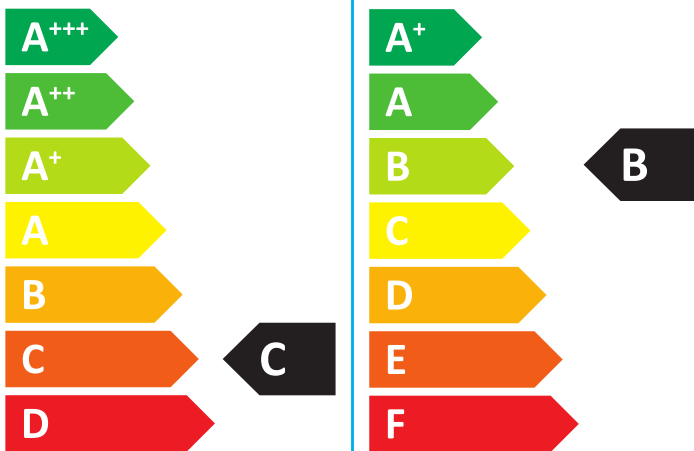

ENERG
енергия · ενεργεια

JUNKERS

Cerastar
ZWR 24-7 KE 23
7736900320

49dB

24
kW

Cerastar

ZWR 24-7 KE 23

7736900320

Údaje vyhovují požadavkům nařízení (EU) 811/2013 a (EU) 813/2013.

Údaje o výrobku	Symbol	Jednotka	7736900320
Deklarovaný zátěžový profil			M
Třída energetické účinnosti			C
Třída energetické účinnosti ohřevu vody			B
Jmenovitý tepelný výkon	Prated	kW	24
Roční spotřeba energie (průměrné klimatické podmínky)	Q_{HE}	kWh	-
Roční spotřeba energie	Q_{HE}	GJ	59
Roční spotřeba elektrické energie	AEC	kWh	35
Roční spotřeba paliva	AFC	GJ	9
Sezonní energetická účinnost vytápění	η_s	%	77
Energetická účinnost ohřevu vody	η_{wh}	%	52
Hladina akustického výkonu ve vnitřním prostředí	L_{WA}	dB	49
Údaj o schopnosti provozu mimo špičku			ne
Zvláštní opatření, která je nutné přijmout při montáži, instalaci nebo údržbě (lze-li použít)	viz technická dokumentace		
Kondenzační kotel			ne
Nízkoteplotní kotel			ne
Kotel typu B1			ano
Kogenerační ohřívač vnitřních prostorů			ne
Kombinovaný ohřívač			ano
Užitečný tepelný výkon			
Při jmenovitém tepelném výkonu a ve vysokoteplotním režimu	P_4	kW	24,3
Při 30 % jmenovitého tepelného výkonu a v nízkoteplotním režimu	P_1	kW	7,3
Účinnost			
Při jmenovitém tepelném výkonu a ve vysokoteplotním režimu	η_4	%	81,0
Při 30 % jmenovitého tepelného výkonu a v nízkoteplotním režimu	η_1	%	80,7
Spotřeba pomocné elektrické energie			
Při plném zatížení	e_{lmax}	kW	0,019
Při částečném zatížení	e_{lmin}	kW	0,018
V pohotovostním režimu	P_{SB}	kW	0,007
Další položky			
Tepelná ztráta v pohotovostním režimu	P_{stby}	kW	0,193
Spotřeba energie zapalovacího hořáku	P_{ign}	kW	-
Emise oxidů dusíku (pouze pro plyn nebo olej)	NO_x	mg/kWh	22
Dodatečné údaje pro kombinované ohřívače			
Denní spotřeba elektrické energie (průměrné klimatické podmínky)	Q_{elec}	kWh	0,160
Denní spotřeba paliva	Q_{fuel}	kWh	10,850