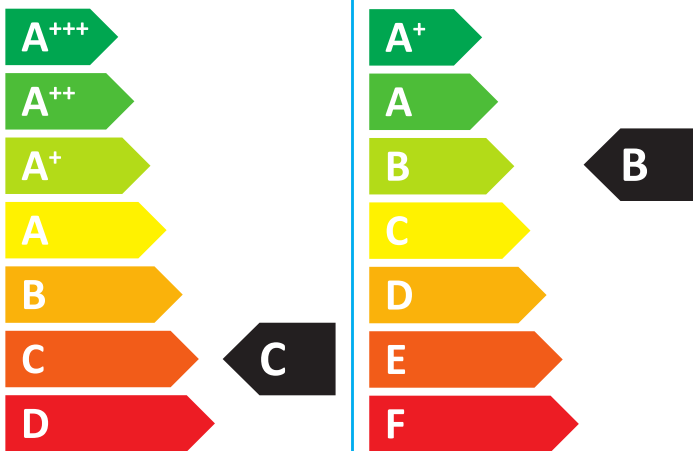

**ENERG**  
енергия · ενεργεια

**JUNKERS**

Cerastar  
ZWR 24-7 KE 23  
7736900320

**49**dB

**24**  
kW

Cerastar

ZWR 24-7 KE 23

7736900320

Údaje vyhovují požadavkům nařízení (EU) 811/2013 a (EU) 813/2013.

Údaje o výrobku	Symbol	Jednotka	7736900320
Deklarovaný zátěžový profil			M
Třída energetické účinnosti			C
Třída energetické účinnosti ohřevu vody			B
Jmenovitý tepelný výkon	Prated	kW	24
Roční spotřeba energie (průměrné klimatické podmínky)	$Q_{HE}$	kWh	-
Roční spotřeba energie	$Q_{HE}$	GJ	59
Roční spotřeba elektrické energie	AEC	kWh	35
Roční spotřeba paliva	AFC	GJ	9
Sezonní energetická účinnost vytápění	$\eta_s$	%	77
Energetická účinnost ohřevu vody	$\eta_{wh}$	%	52
Hladina akustického výkonu ve vnitřním prostředí	$L_{WA}$	dB	49
Údaj o schopnosti provozu mimo špičku			ne
Zvláštní opatření, která je nutné přijmout při montáži, instalaci nebo údržbě (lze-li použít)	viz technická dokumentace		
Kondenzační kotel			ne
Nízkoteplotní kotel			ne
Kotel typu B1			ano
Kogenerační ohřívač vnitřních prostorů			ne
Kombinovaný ohřívač			ano
<b>Užitečný tepelný výkon</b>			
Při jmenovitém tepelném výkonu a ve vysokoteplotním režimu	$P_4$	kW	24,3
Při 30 % jmenovitého tepelného výkonu a v nízkoteplotním režimu	$P_1$	kW	7,3
<b>Účinnost</b>			
Při jmenovitém tepelném výkonu a ve vysokoteplotním režimu	$\eta_4$	%	81,0
Při 30 % jmenovitého tepelného výkonu a v nízkoteplotním režimu	$\eta_1$	%	80,7
<b>Spotřeba pomocné elektrické energie</b>			
Při plném zatížení	$e_{lmax}$	kW	0,019
Při částečném zatížení	$e_{lmin}$	kW	0,018
V pohotovostním režimu	$P_{SB}$	kW	0,007
<b>Další položky</b>			
Tepelná ztráta v pohotovostním režimu	$P_{stby}$	kW	0,193
Spotřeba energie zapalovacího hořáku	$P_{ign}$	kW	-
Emise oxidů dusíku (pouze pro plyn nebo olej)	$NO_x$	mg/kWh	22
<b>Dodatečné údaje pro kombinované ohřívače</b>			
Denní spotřeba elektrické energie (průměrné klimatické podmínky)	$Q_{elec}$	kWh	0,160
Denní spotřeba paliva	$Q_{fuel}$	kWh	10,850