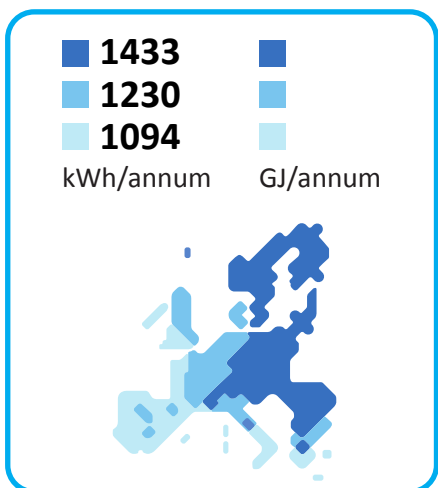

ENERG

енергия · ενεργεια

BOSCH

Compress 5000 DW
CS5000DW 270-3 CFO
7736503524

XL