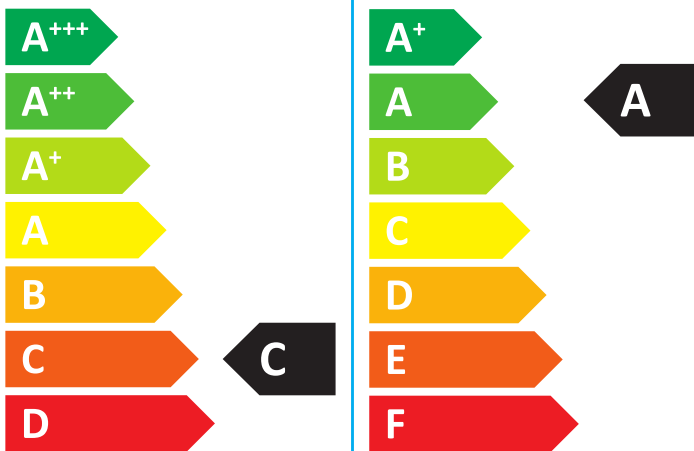

**ENERG**  
енергия · ενεργεια

**JUNKERS**

Cerastar  
ZWR 18-7 KE 23  
7736900319

**46dB**

**18**  
kW

Cerastar

ZWR 18-7 KE 23

7736900319

Údaje vyhovují požadavkům nařízení (EU) 811/2013 a (EU) 813/2013.

Údaje o výrobku	Symbol	Jednotka	7736900319
Deklarovaný zátěžový profil			S
Třída energetické účinnosti			C
Třída energetické účinnosti ohřevu vody			A
Jmenovitý tepelný výkon	Prated	kW	18
Roční spotřeba energie (průměrné klimatické podmínky)	$Q_{HE}$	kWh	-
Roční spotřeba energie	$Q_{HE}$	GJ	44
Roční spotřeba elektrické energie	AEC	kWh	27
Roční spotřeba paliva	AFC	GJ	4
Sezonní energetická účinnost vytápění	$\eta_s$	%	77
Energetická účinnost ohřevu vody	$\eta_{wh}$	%	43
Hladina akustického výkonu ve vnitřním prostředí	$L_{WA}$	dB	46
Údaj o schopnosti provozu mimo špičku			ne
Zvláštní opatření, která je nutné přijmout při montáži, instalaci nebo údržbě (lze-li použít)	viz technická dokumentace		
Kondenzační kotel			ne
Nízkoteplotní kotel			ne
Kotel typu B1			ano
Kogenerační ohřívač vnitřních prostorů			ne
Kombinovaný ohřívač			ano
<b>Užitečný tepelný výkon</b>			
Při jmenovitém tepelném výkonu a ve vysokoteplotním režimu	$P_4$	kW	18,2
Při 30 % jmenovitého tepelného výkonu a v nízkoteplotním režimu	$P_1$	kW	5,4
<b>Účinnost</b>			
Při jmenovitém tepelném výkonu a ve vysokoteplotním režimu	$\eta_4$	%	81,1
Při 30 % jmenovitého tepelného výkonu a v nízkoteplotním režimu	$\eta_1$	%	81,0
<b>Spotřeba pomocné elektrické energie</b>			
Při plném zatížení	$e_{lmax}$	kW	0,020
Při částečném zatížení	$e_{lmin}$	kW	0,019
V pohotovostním režimu	$P_{SB}$	kW	0,007
<b>Další položky</b>			
Tepelná ztráta v pohotovostním režimu	$P_{stby}$	kW	0,177
Spotřeba energie zapalovacího hořáku	$P_{ign}$	kW	-
Emise oxidů dusíku (pouze pro plyn nebo olej)	$NO_x$	mg/kWh	22
<b>Dodatečné údaje pro kombinované ohřívače</b>			
Denní spotřeba elektrické energie (průměrné klimatické podmínky)	$Q_{elec}$	kWh	0,124
Denní spotřeba paliva	$Q_{fuel}$	kWh	4,524