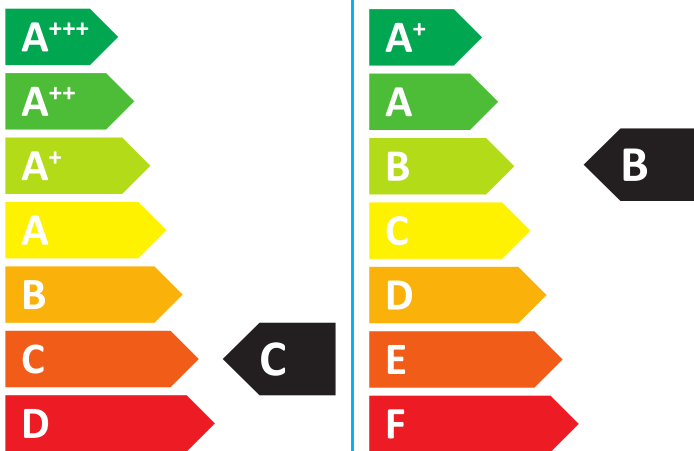

ENERG
енергия · ενεργεια

JUNKERS

Cerastar
ZWR 24-7 KE 23
7736900320

49dB

24
kW

Cerastar

ZWR 24-7 KE 23

7736900320

Údaje vyhovují požadavkům nařízení (EU) 811/2013 a (EU) 813/2013.

Údaje o výrobku	Symbol	Jednotka	7736900320
Deklarovaný zátěžový profil			M
Třída energetické účinnosti			C
Třída energetické účinnosti ohřevu vody			B
Jmenovitý tepelný výkon	Prated	kW	24
Roční spotřeba energie (průměrné klimatické podmínky)	Q_{HE}	kWh	-
Roční spotřeba energie	Q_{HE}	GJ	59
Roční spotřeba elektrické energie	AEC	kWh	35
Roční spotřeba paliva	AFC	GJ	9
Sezonní energetická účinnost vytápění	η_s	%	77
Energetická účinnost ohřevu vody	η_{wh}	%	52
Hladina akustického výkonu ve vnitřním prostředí	L_{WA}	dB	49
Údaj o schopnosti provozu mimo špičku			ne
Zvláštní opatření, která je nutné přijmout při montáži, instalaci nebo údržbě (lze-li použít)	viz technická dokumentace		
Kondenzační kotel			ne
Nízkoteplotní kotel			ne
Kotel typu B1			ano
Kogenerační ohřívač vnitřních prostorů			ne
Kombinovaný ohřívač			ano
Užitečný tepelný výkon			
Při jmenovitém tepelném výkonu a ve vysokoteplotním režimu	P_4	kW	24,3
Při 30 % jmenovitého tepelného výkonu a v nízkoteplotním režimu	P_1	kW	7,3
Účinnost			
Při jmenovitém tepelném výkonu a ve vysokoteplotním režimu	η_4	%	81,0
Při 30 % jmenovitého tepelného výkonu a v nízkoteplotním režimu	η_1	%	80,7
Spotřeba pomocné elektrické energie			
Při plném zatížení	e_{lmax}	kW	0,019
Při částečném zatížení	e_{lmin}	kW	0,018
V pohotovostním režimu	P_{SB}	kW	0,007
Další položky			
Tepelná ztráta v pohotovostním režimu	P_{stby}	kW	0,193
Spotřeba energie zapalovacího hořáku	P_{ign}	kW	-
Emise oxidů dusíku (pouze pro plyn nebo olej)	NO_x	mg/kWh	22
Dodatečné údaje pro kombinované ohřívače			
Denní spotřeba elektrické energie (průměrné klimatické podmínky)	Q_{elec}	kWh	0,160
Denní spotřeba paliva	Q_{fuel}	kWh	10,850