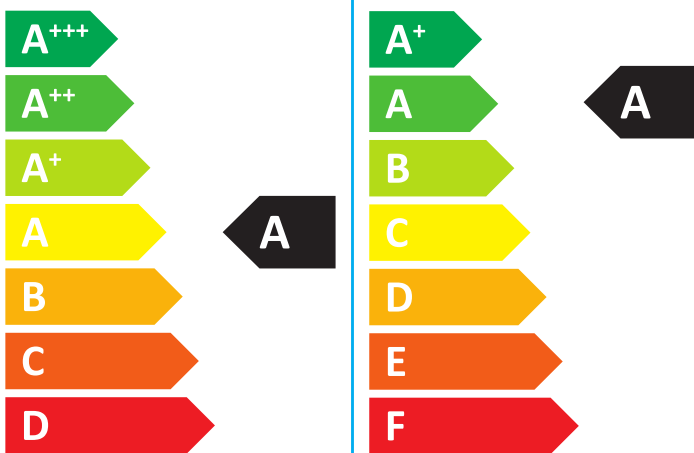

ENERG
енергия · ενεργεια

Buderus

Logamax plus
GB172-30 iKW H
7736901591

Buderus

Logamax plus

GB172-30 iKW H

7736901591

Kui alljärgnevad andmed kehtivad toote puhul, põhinevad need määruste (EL) 811/2013 ja (EL) 813/2013 nõuetel.

toote andmed	tähis	ühik	7736901591
esitatud koormusprofiil			XL
energiatõhususe klass			A
vee soojendamise energiatõhususe klass			A
nimisoojusvõimsus	Prated	kW	28
aastane energiatarve (keskmised kliimatingimused)	Q_{HE}	kWh	-
aastane energiatarve	Q_{HE}	GJ	58
aastane elektrienergia tarbimine	AEC	kWh	29
aastane kütteenergia tarbimine	AFC	GJ	18
kütmise sesoonne energiatõhusus	η_s	%	93
vee soojendamise kasutegur	η_{wh}	%	82
müravõimsustase siseruumis	L_{WA}	dB	50
märge, et seade saab töötada tipptunnivälisel ajal			ei
Kokkupaneku, paigalduse või hoolduse korral (vajaduse korral) kehtivad spetsiaalsed ettevaatusabinõud: vt tehnilist dokumentatsiooni			
kondensatsioonkatel			jah
madalatemperatuuriline katel			ei
B1-tüüpi katel			ei
koostootmise-kütteseade			ei
veesoojendi-kütteseade			jah
kasulik soojusvõimsus			
nimisoojusvõimsusel ja kõrgtemperatuurilisel režiimil	P_4	kW	28,10
võimsusel 30 % nimisoojusvõimsusest ja madalatemperatuurilisel režiimil	P_1	kW	9,30
kasutegur			
nimisoojusvõimsusel ja kõrgtemperatuurilisel režiimil	η_4	%	88,2
võimsusel 30% nimisoojusvõimsusest ja madalatemperatuurilisel režiimil	η_1	%	97,7
lisaelektrienergia tarve			
täisvõimsusel	e_{lmax}	kW	0,065
osalisel võimsusel	e_{lmin}	kW	0,015
ooteseisundis	P_{SB}	kW	0,002
muud näitajad			
soojuskadu ooteseisundis	P_{stby}	kW	0,085
süütaja võimsus	P_{ign}	kW	-
lämmastikoksiidide heide (ainult gaasi või õli korral)	NO_x	mg/kWh	28
veesoojendi-katelde lisaandmed			
päevane elektrienergia tarbimine (keskmised kliimatingimused)	Q_{elec}	kWh	0,133
päevane kütteenergia tarbimine	Q_{fuel}	kWh	22,954