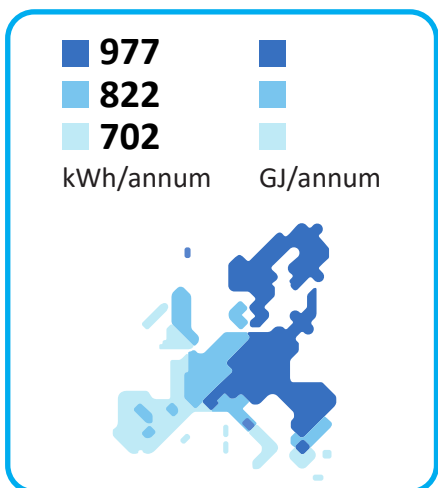

ENERG

енергия · ενεργεια

Compress 5000 DW
CS5001DW 200 C
7738340428

Compress 5000 DW

CS5001DW 200 C

7738340428

Ako je moguće primijeniti na proizvod, sljedeći se podaci temelje na zahtjevima Uredbi (EU) 812/2013 i (EU) 814/2013.