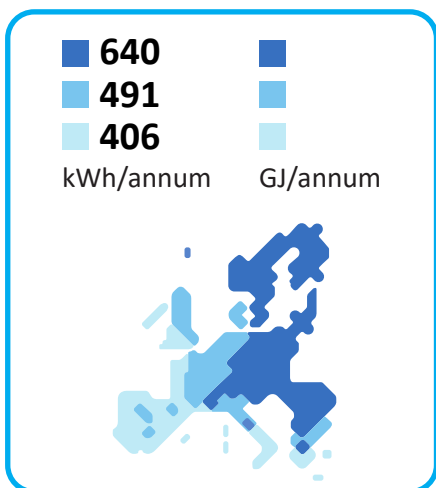

ENERG
енергия · ενεργεια

Logatherm
WPTS120.1
7736503493

Buderus