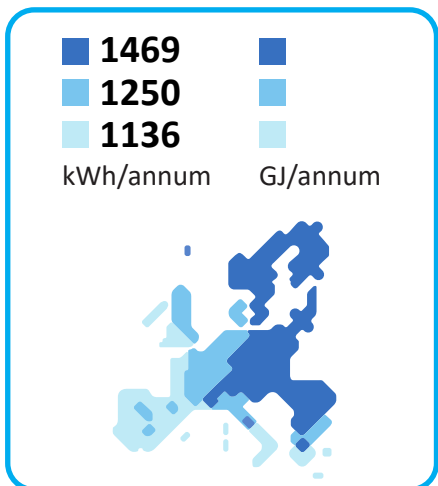

ENERG
енергия · ενεργεια

Logatherm
WPT260.4 AS
7738340435

Buderus