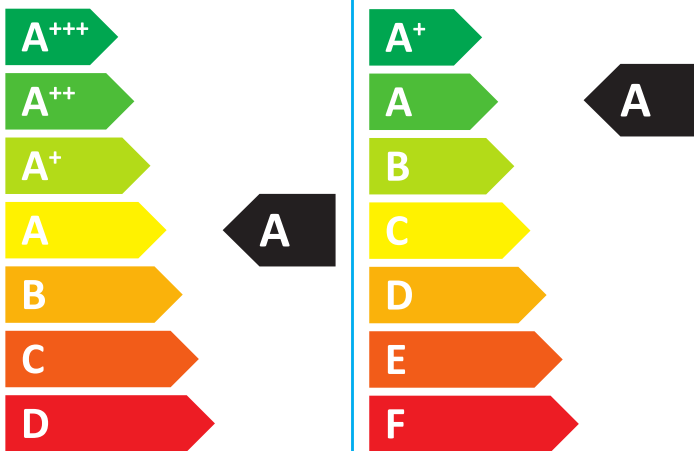

# ЕНЕРГО ЕФЕКТИВНІСТЬ

**Buderus**

Logamax plus  
GB172-24T50  
7716701522

48 дБ

23

кВт