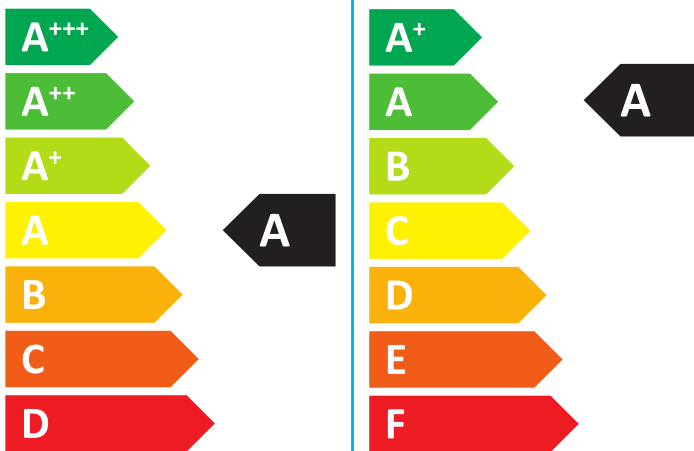

ЕНЕРГО ЕФЕКТИВНІСТЬ

Buderus

Logamax plus
GB172-35i K H
7736900347

52 дБ

33

кВт