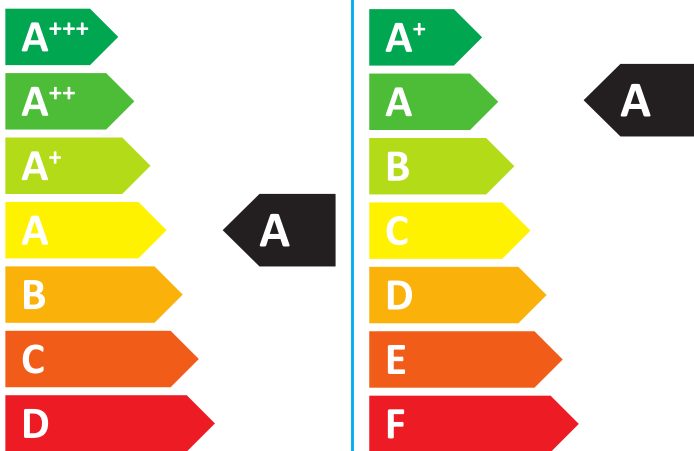

ЕНЕРГО ЕФЕКТИВНІСТЬ

Buderus

Logamax plus
GB172-30 IKW H
7736900657

50 дБ

28
кВт