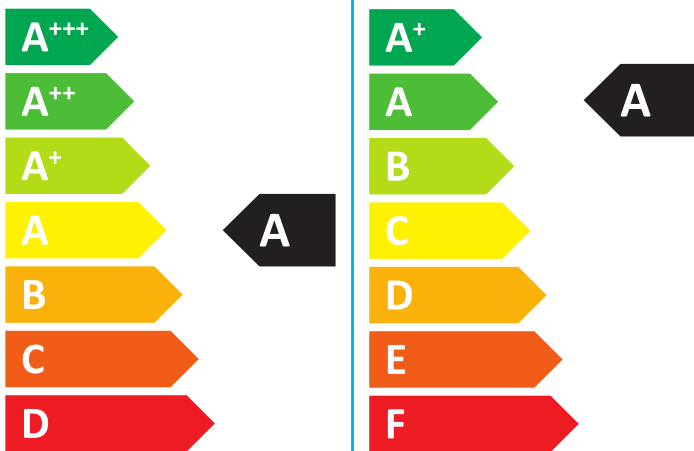

# ЕНЕРГО ЕФЕКТИВНІСТЬ

**Buderus**

Logamax plus  
GB172-35 kW H  
7736900658

52 дБ

33

кВт