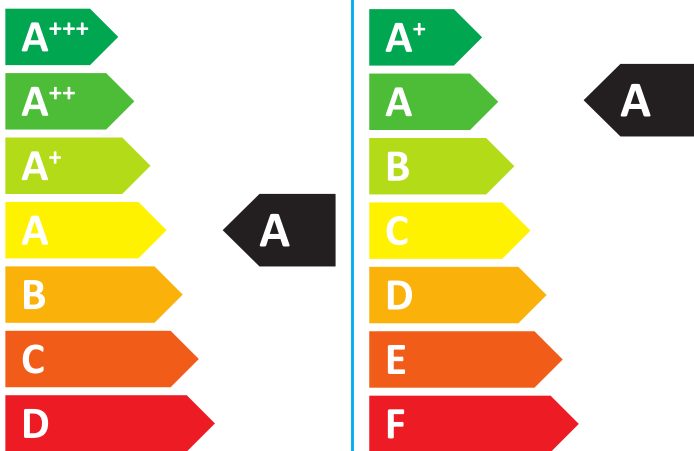

ЕНЕРГО ЕФЕКТИВНІСТЬ

Buderus

Logamax plus
GB172I-14 KD H/L
7736901142

52 дБ

14

кВт