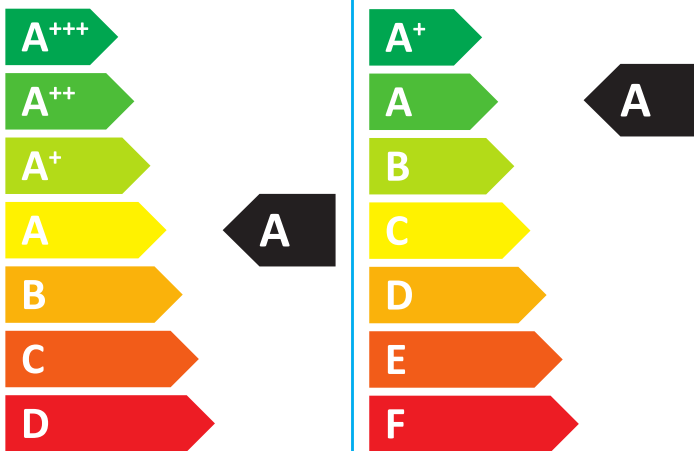

ЕНЕРГО ЕФЕКТИВНІСТЬ

Buderus

Logamax plus
GB172I-14 KDW H/L
7736901143

52 дБ

14
кВт