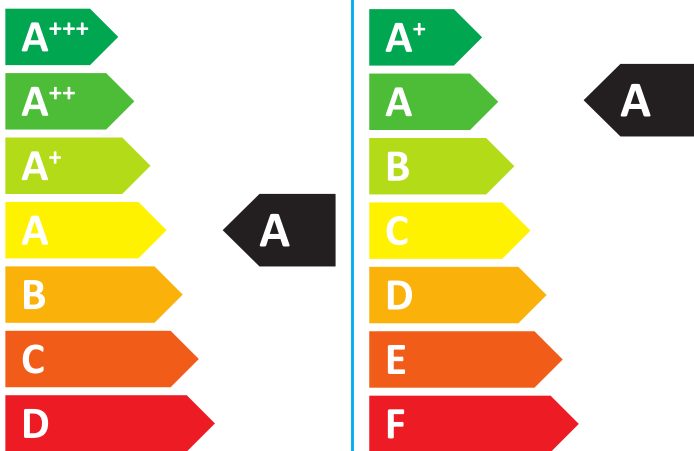

# ЕНЕРГО ЕФЕКТИВНІСТЬ

**Buderus**

Logamax plus  
GB172I-20 KD H/L  
7736901144

48 дБ

20

кВт