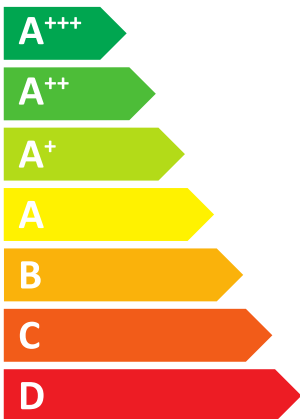

ЕНЕРГО ЕФЕКТИВНІСТЬ

BOSCH

Compress 6000 LW
BOSCH COMPRESS 6000 6 LW
7738601001

55°C

35°C

A+

A++

46 дБ