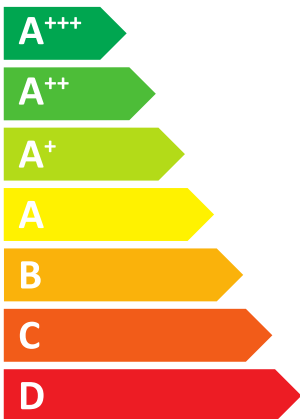

# ЕНЕРГО ЕФЕКТИВНІСТЬ

**BOSCH**

Compress 6000 LW  
BOSCH COMPRESS 6000 8 LW  
7738601002

55°C

35°C

**49** дБ

дБ

■ 8