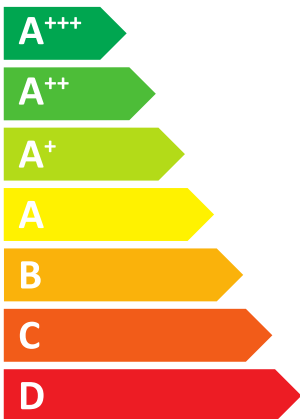

ЕНЕРГО ЕФЕКТИВНІСТЬ

BOSCH

Compress 6000 LW
BOSCH COMPRESS 6000 10 LW
7738601003

55°C

35°C

51 дБ

дБ

■ 11

■ 11

кВт

■ 11

■ 11

кВт

ЕНЕРГО ЕФЕКТИВНІСТЬ

7738601003

Compress 6000 LW