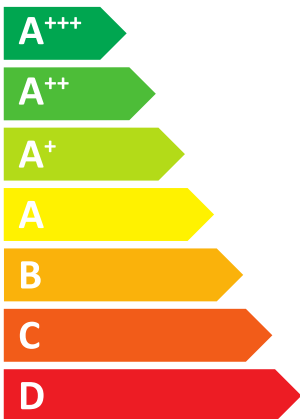

ЕНЕРГО ЕФЕКТИВНІСТЬ

BOSCH

Compress 6000 LW
BOSCH COMPRESS 6000 13 LW
7738601004

55°C

35°C

49 дБ

дБ

■ 13