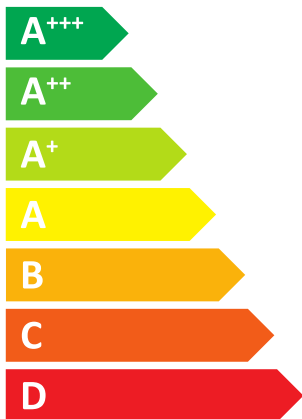

ЕНЕРГО ЕФЕКТИВНІСТЬ

BOSCH

Compress 6000 LW
BOSCH COMPRESS 6000 17 LW
7738601005

55°C

35°C

A++

A+++

49 дБ