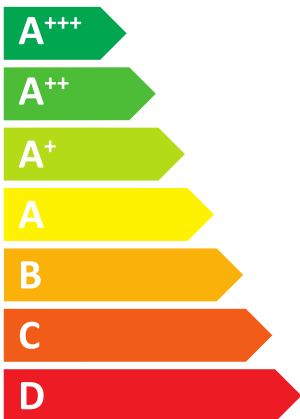

# ЕНЕРГО ЕФЕКТИВНІСТЬ

**BOSCH**

Compress 7000i AW

CS7001iAW 13 OR-T

7738601997

55°C

35°C

**41** дБ