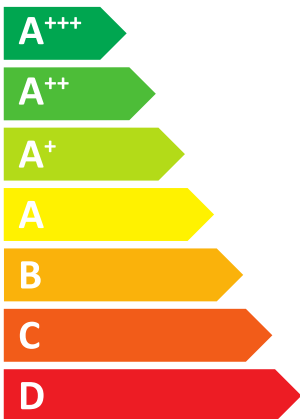

# ЕНЕРГО ЕФЕКТИВНІСТЬ

**BOSCH**

Compress 7000i AW

CS7001iAW 17 OR-T

7738601998

55°C

35°C

**41** дБ