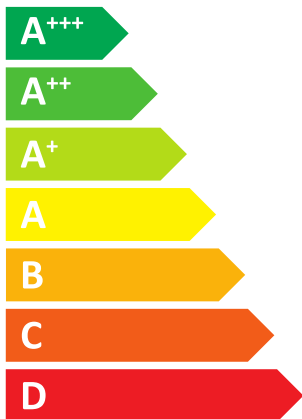

ЕНЕРГО ЕФЕКТИВНІСТЬ

BOSCH

Compress 7000i AW

CS7000iAW 7 OR-S

8738209128

55°C

35°C

29 дБ