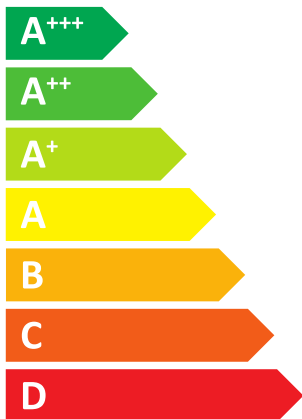

# ЕНЕРГО ЕФЕКТИВНІСТЬ

**BOSCH**

Compress 7000i AW

CS7000iAW 9 OR-S

8738209129

55°C

35°C

A++