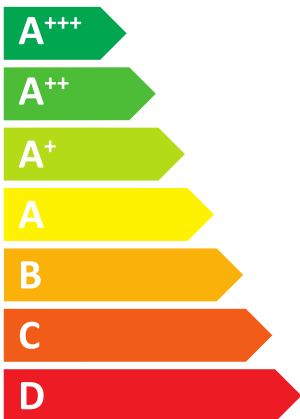

# ЕНЕРГО ЕФЕКТИВНІСТЬ

**BOSCH**

Compress 7000i AW

CS7000iAW 13 OR-T

8738209131

55°C

35°C

**41** дБ